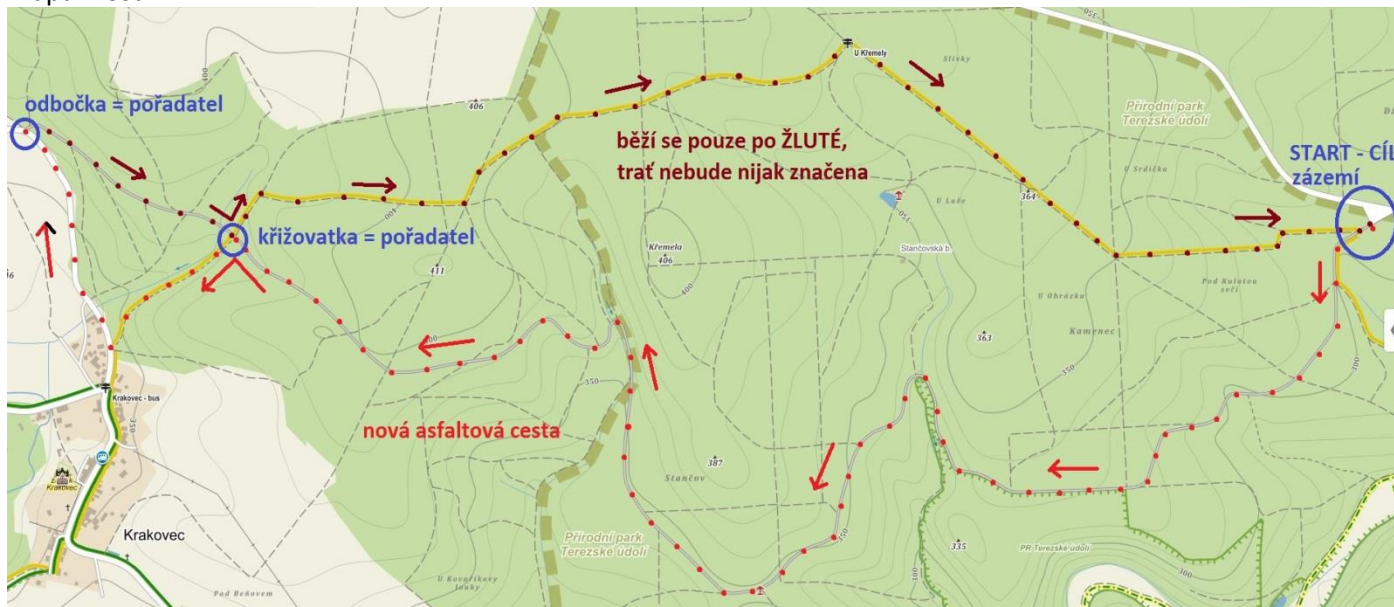

Krakovecká 11ka

Závod je součástí Velké ceny vytrvalců Olomouckého kraje 2016

- Termín: neděle **17.4.2016** v 11:00 (prezence do 10:45)
- Start-cíl, sraz: parkoviště 1,65km směr Olbramice (od Karla Pikala) z Náměště n/H
- Tratě: **11km – 1 okruh – kros (asfalt, lesní cesty)**,
v případě krajně nepříznivých podmínek -11km obrátková trasa po asfaltu (tam a zpět), vždy bez občerstvení v průběhu běhu
- Zázemí: parkoviště – **občerstvení není zajištěno, takže z „vlastních zásob“**
- Cesta: asfaltová cesta lesem zvlněného profilu (starý, nový asfalt) přecházející v terén (lesní cesty po žluté značce)
- Časomíra: ruční měření s vyhodnocením kategorií (viz. Liga100)
- Startovné: **věcná cena**
- Kontakt: Martin Minařík, minari@volny.cz, 737 386 447

Mapa parkoviště = zázemí

Mapa krosu

Detail křižovatky

Mapa náhradní trasy v případě velmi nepříznivých podmínek

DŮLEŽITÉ = IMPORTANT:

BĚH PROBÍHÁ V NÁDHERNÉ LOKALITĚ TEREZSKÉHO ÚDOLÍ
PŘI BĚHU NELZE PŘIJMOUT OBČERSTVENÍ OD CIZÍ OSOBY
OBČERSTVENÍ NENÍ V ZÁZEMÍ ZAJIŠTĚNO, VŠE VZÍT S SEBOU VČETNĚ VODY
NEJSOU K DISPOZICI ŠATNY
BĚH PO ŽLUTÉ ZNAČCE NENÍ ZNAČENÝ