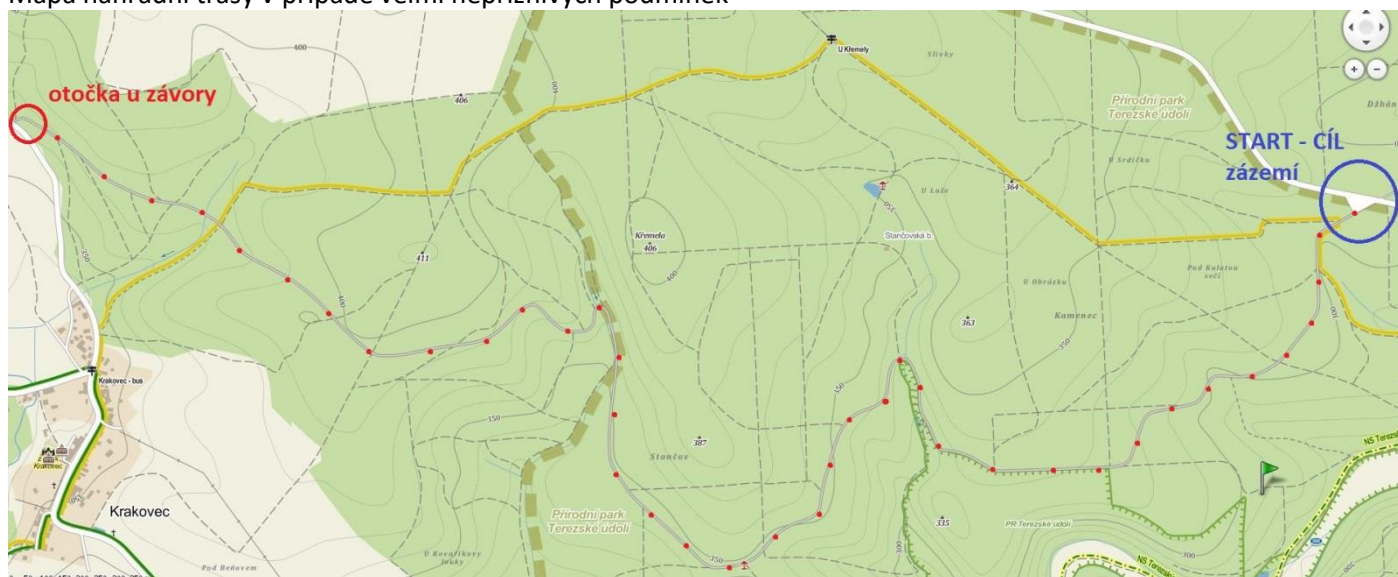

Mapa parkoviště = zázemí

Mapa krosu

Detail křižovatky

Mapa náhradní trasy v případě velmi nepříznivých podmínek

DŮLEŽITÉ = IMPORTANT:

BĚH PROBÍHÁ V NÁDHERNÉ LOKALITĚ TEREZSKÉHO ÚDOLÍ
PŘI BĚHU NELZE PŘIJMOUT OBČERSTVENÍ OD CIZÍ OSOBY
OBČERSTVENÍ NENÍ V ZÁZEMÍ ZAJIŠTĚNO, VŠE VZÍT S SEBOU VČETNĚ VODY
NEJSOU K DISPOZICI ŠATNY
BĚH PO ŽLUTÉ ZNAČCE NENÍ ZNAČENÝ